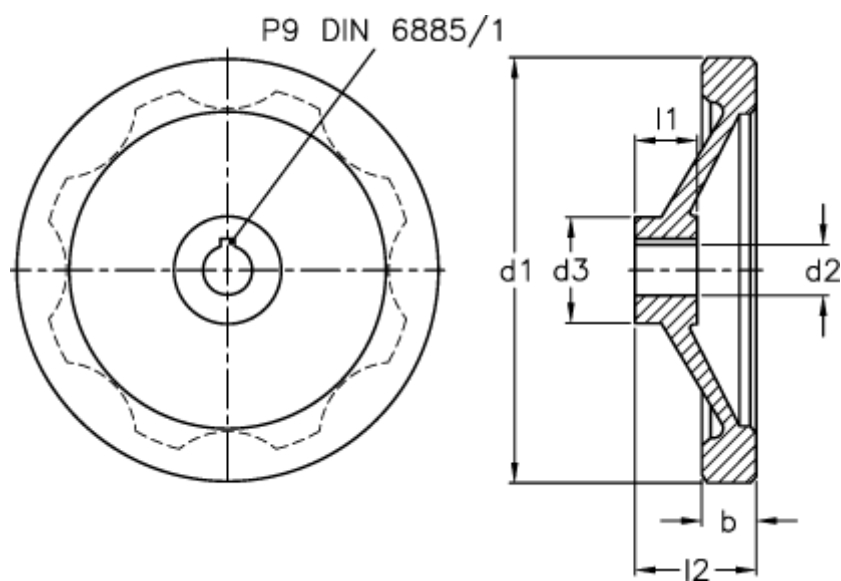

Varenummer: 20339306
Beskrivelse: E+G Håndhjul
GN 321-140-K14-A

Mål

b	= 16.5
d1	= 140
d2 H7	= 14
d3	= 36
l1	= 19
l2 ca.	= 36